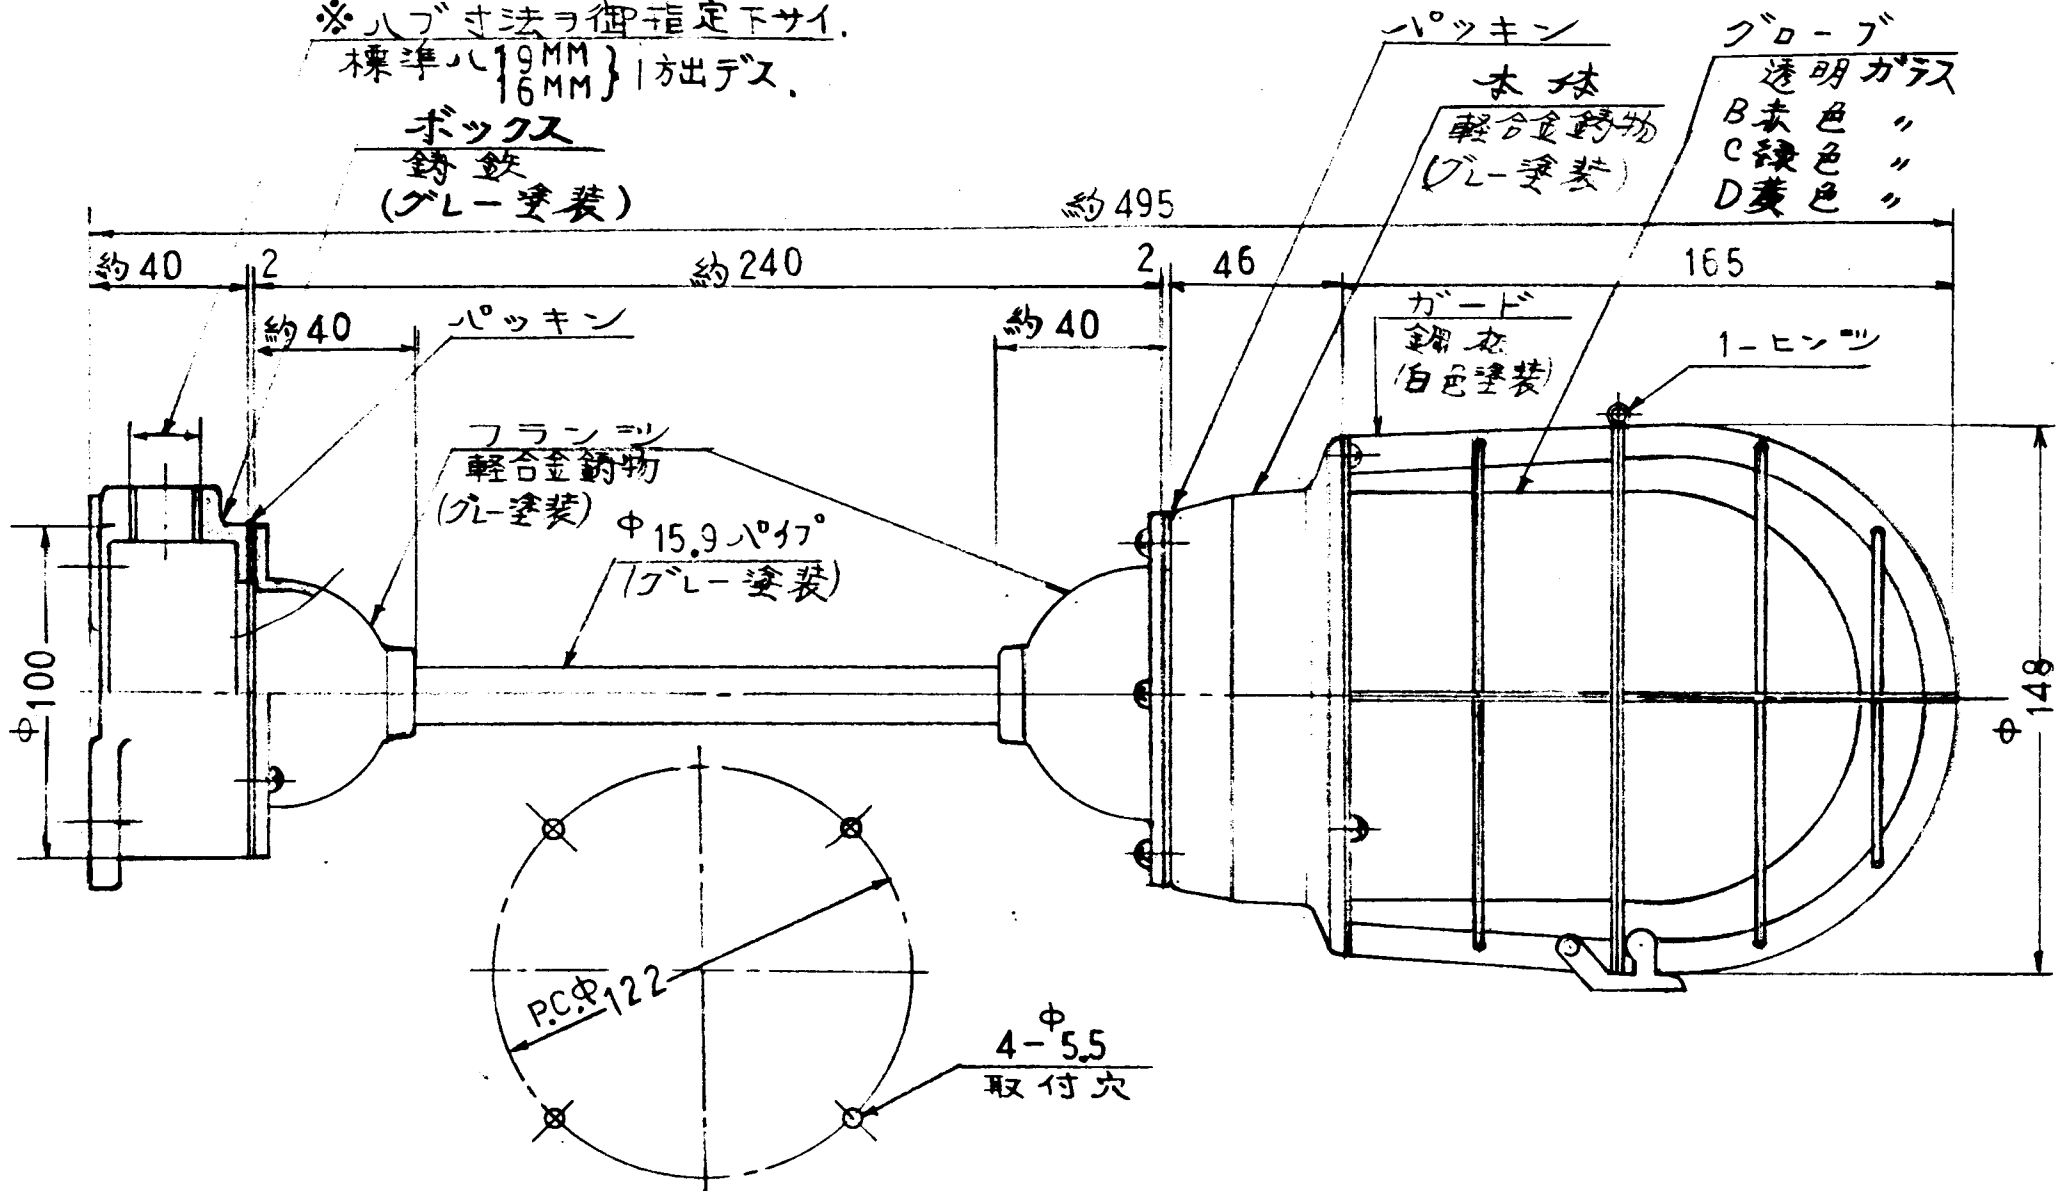

※ハブ寸法ヲ御指定下サイ。
標準ハ19MM } 1方出デス。
16MM }

ボックス
鋳鉄
(グレー塗装)

| | | |
|------------|------|----------------------|
| 第三角図 | #496 | 100w 1灯吊下白熱灯器具 (密閉型) |
| 尺貫 1/3 | | |
| KK 筆記電探 SS | | |
| 寸法 | | Y40132 |