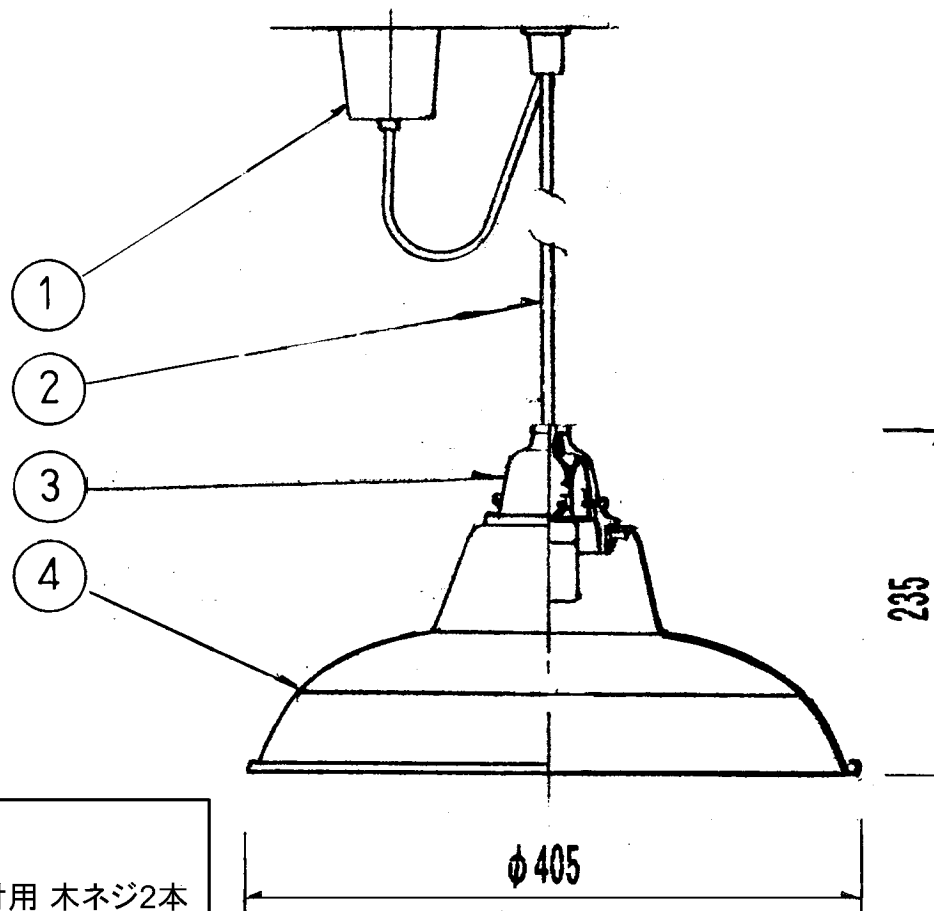

型番	セード色(外面)	セード色(内面)
KP-2021-W	白	白
KP-2021-BK	黒半つや	白
KP-2021-GR	緑	白
KP-2021-SG	シルバー	シルバー
KP-2021-BR	茶	白
KP-2021-RD	赤	白
KP-2021-RC	赤サビ	白
KP-2021-BC	真ちゅうサビ	白

付属品
 ・コード吊具(白色)
 ・引掛シーリング取付用 木ネジ2本

品番	品名	材質	数量	摘要
1	電源接続部		1	引掛シーリング 白色カバー付き
2	電線		1	白色・長さ1.5m
3	本体	ADC	1	オフホワイト色メラミン焼付塗装
4	セード	SPC	1	{セード色}メラミン焼付塗装

ランプ別売

適合ランプ	尺度 SCALE	1/5 NTS
E26	作成日付 DATE	
白熱灯: ~100W 電球形蛍光灯: ~100W型	単位 mm DIM IN mm	第3角法 3RD ANGLE PROJECTION

KP-2021