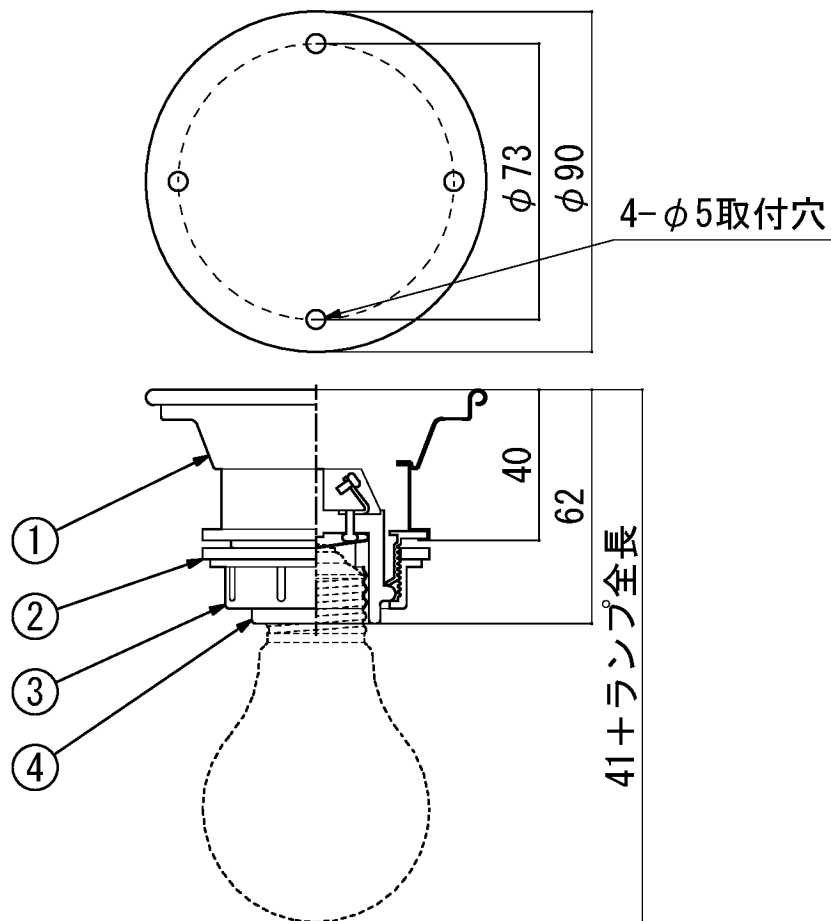

単位 mm
縮尺 1/2

適合ランプ(別売) : E26
 ・白熱灯 : ~100W
 ・電球形蛍光灯 : ~100W型
 ・LED電球 : ~100W型
 セード取付径46
 鉛直下向(天井)に取付時のみ、
 セードを組合せ可能です。
 ガードも同様です。
 質量0.3kg

品番	品名	材質	数	摘要
1	ホルダー本体	S P C	1	[本体色]
2	セードパッキン	C R	1	黒色
3	ホルダーふた	A D C	1	白色
4	ソケット	磁器	1	E26

型番	[本体色]
KP-2080	黒半つや
KP-2081	オフホワイト

KP-2080

 株式会社 笠松電機製作所
KASAMATSU ELECTRIC WORKS CO., LTD.