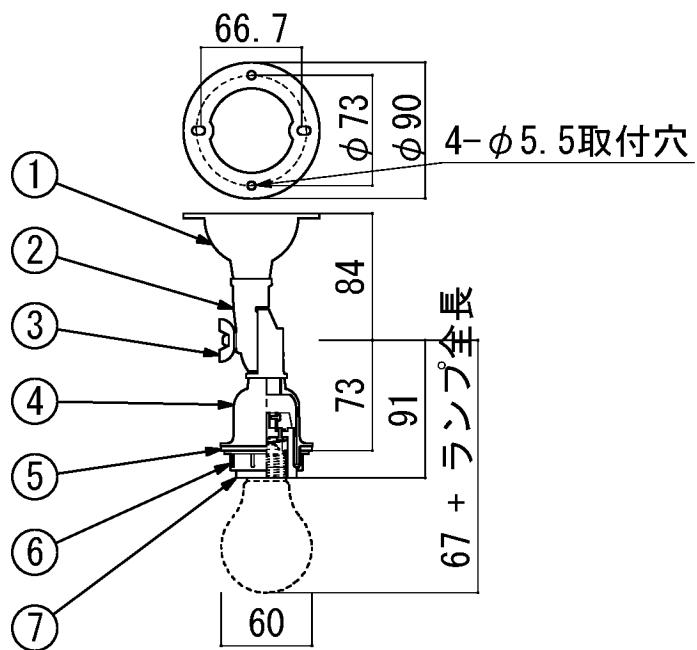

単位 mm
縮尺 1/5

適合ランプ(別売) : E26
 ・白熱灯 : ~100W
 ・電球形蛍光灯 : ~100W型
 ・LED電球 : ~100W型
 セード取付径46
 質量0.3kg
 セード等を組合せた場合の、
 自在器可動角度(上限) :
 ・セードなしガードなし :
 u10度、s30度、t30度
 ・#551、#PG-402、#552 :
 u0度、s30度、t30度
 ・#91、#102、#104、#112、
 #114、#137、#138、#140 :
 横壁取付不可、t30度

品番	品名	材質	数	摘要
1	フランジ	A DC	1	[本体色]
2	自在器	A DC	1	[本体色]
3	蝶ナット	S PC	1	[本体色]
4	ホルダー本体	A DC	1	[本体色]
5	セードパッキン	CR	1	黒色
6	ホルダーふた	A DC	1	白色
7	ソケット	磁器	1	E26

型番	[本体色]
KP-2360	黒半つや
KP-2361	オフホワイト

KP-2360

 株式会社 笠松電機製作所
KASAMATSU ELECTRIC WORKS CO., LTD.