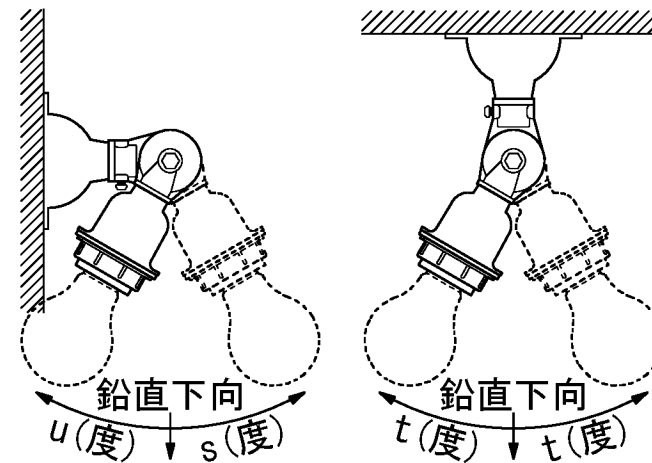

単位 mm
縮尺 1/5

適合ランプ(別売) : E26
 ・白熱灯 : ~100W
 ・電球形蛍光灯 : ~100W型
 ・LED電球 : ~100W型
 セード取付径46
 質量0.3kg
 セード等を組合せた場合の、
 自在器可動角度(上限) :
 ・セードなしガードなし :
 u10度、s30度、t30度
 ・#551、#PG-402、#552 :
 u0度、s30度、t30度
 ・#91、#102、#104、#112、
 #114、#137、#138、#140 :
 横壁取付不可、t30度