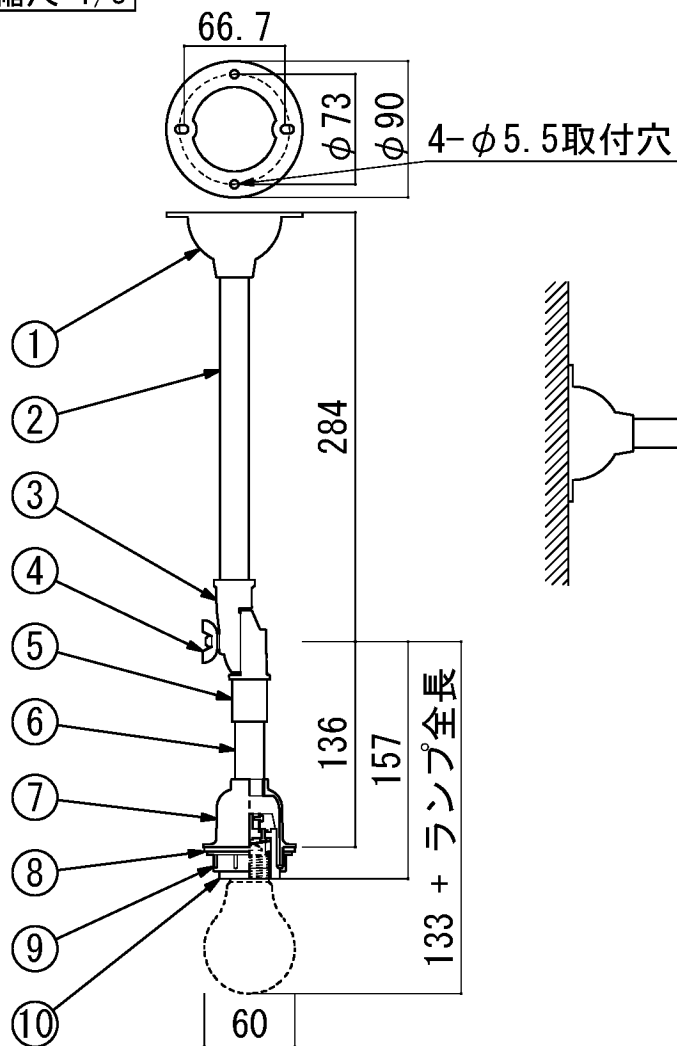

単位 mm 
縮尺 1/5

適合ランプ(別売) : E26
 ・白熱灯 : ~100W
 ・電球形蛍光灯 : ~100W型
 ・LED電球 : ~100W型
 セード取付径46
 質量0.6kg
 セード等を組合せた場合の、
 自在器可動角度(上限) :
 ・セードなしガードなし、
 #551、#PG-402、#552、
 #91、#102、#104、
 #112、#114、#137、
 #138、#140 : u20度、s30度

品番	品名	材質	数	摘要
1	フランジ	A D C	1	[本体色]
2	アームA	STKM	1	[本体色]
3	自在器	A D C	1	[本体色]
4	蝶ナット	S P C	1	[本体色]
5	カップリング	STKM	1	[本体色]
6	アームB	STKM	1	[本体色]
7	ホルダー本体	A D C	1	[本体色]

品番	品名	材質	数	摘要	
8	セードパッキン	C R	1	黒色	
9	ホルダーふた	A D C	1	白色	
10	ソケット	磁器	1	E26	
				型番	[本体色]
				KP-2670	黒半つや
				KP-2671	オフホワイト