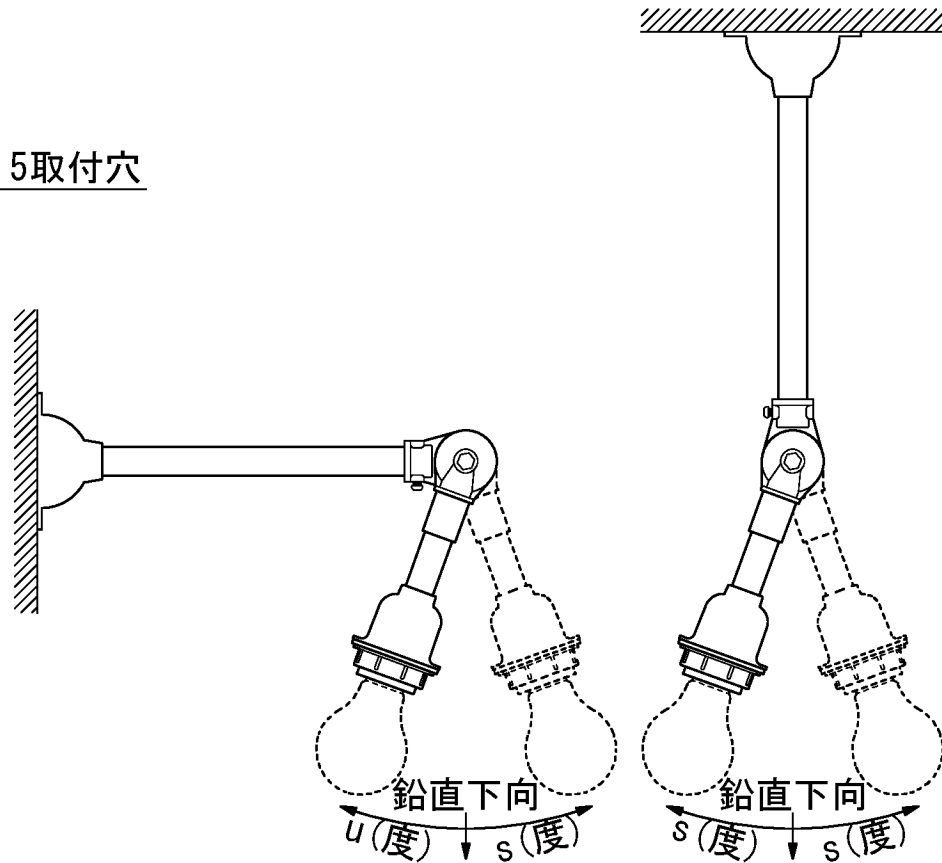

単位 mm 
縮尺 1/5

適合ランプ(別売) : E26
 ・白熱灯 : ~100W
 ・電球形蛍光灯 : ~100W型
 ・LED電球 : ~100W型
 セード取付径46
 質量0.6kg
 セード等を組合せた場合の、
 自在器可動角度(上限) :
 ・セードなしガードなし、
 #551、#PG-402、#552、
 #91、#102、#104、
 #112、#114、#137、
 #138、#140 : u20度、s30度

品番	品名	材質	数	摘要
1	フランジ	A D C	1	[本体色]
2	アームA	STKM	1	[本体色]
3	自在器	A D C	1	[本体色]
4	蝶ナット	S P C	1	[本体色]
5	カップリング	STKM	1	[本体色]
6	アームB	STKM	1	[本体色]
7	ホルダー本体	A D C	1	[本体色]

品番	品名	材質	数	摘要	
8	セードパッキン	C R	1	黒色	
9	ホルダーふた	A D C	1	白色	
10	ソケット	磁器	1	E26	
				型番	[本体色]
				KP-2670	黒半つや
				KP-2671	オフホワイト