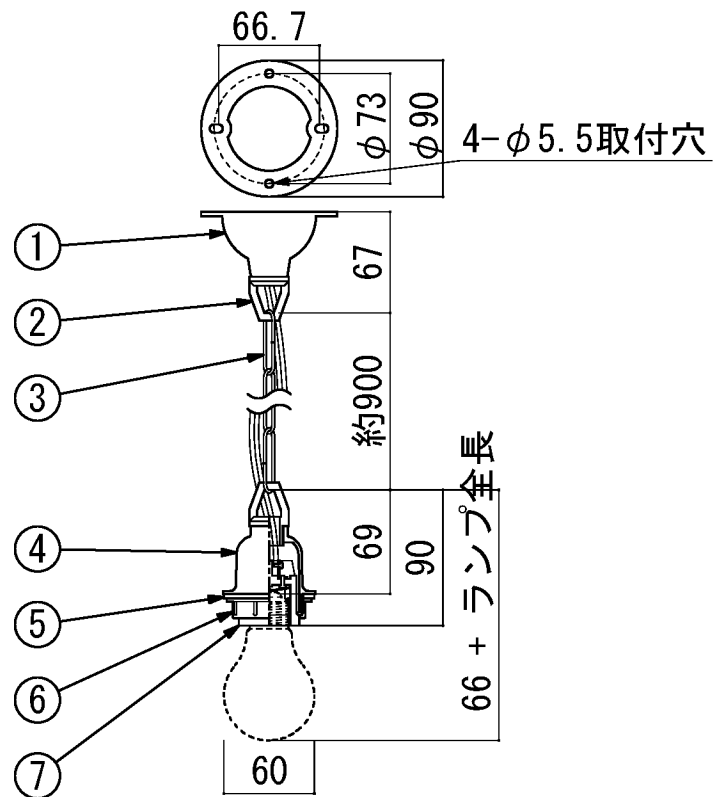

単位 mm
縮尺 1/5

| 品番 | 品名 | 材質 | 数 | 摘要 |
|----|---------|-------|---|--------|
| 1 | フランジ | A D C | 1 | [本体色] |
| 2 | 吊管 | Z D C | 2 | [本体色] |
| 3 | チェーン | | 1 | 黒色・未溶接 |
| 4 | ホルダー本体 | A D C | 1 | [本体色] |
| 5 | セードパッキン | C R | 1 | 黒色 |
| 6 | ホルダーふた | A D C | 1 | 白色 |
| 7 | ソケット | 磁器 | 1 | E26 |

適合ランプ(別売) : E26
 ・白熱灯 : ~100W
 ・電球形蛍光灯 : ~100W型
 ・LED電球 : ~100W型
 セード取付径46
 質量0.5kg

| 型番 | [本体色] |
|---------|--------|
| KP-2970 | 黒半つや |
| KP-2971 | オフホワイト |

KP-2970

 株式会社 笠松電機製作所
KASAMATSU ELECTRIC WORKS CO., LTD.