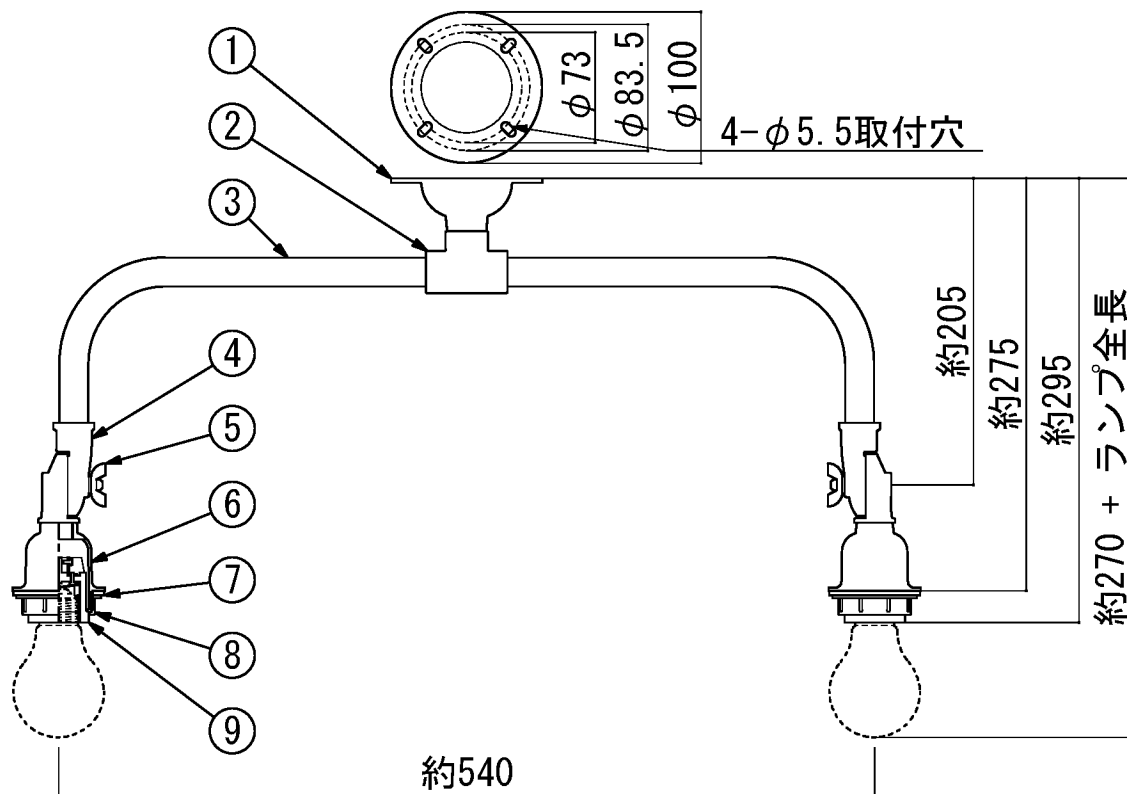

単位 mm  
縮尺 1/5

適合ランプ(別売) : E26  
 ・白熱灯 : ~100W  
 ・電球形蛍光灯 : ~100W型  
 ・LED電球 : ~100W型  
 セード取付径46  
 質量1.2kg  
 セード等を組合せた場合の、  
 自在器可動角度(上限) :  
 ・セードなしガードなし、  
 #551、#PG-402、#552、#91、  
 #137、#138 : u20度、s30度  
 ・#102、#140 : u15度、s30度  
 ・#112 : u10度、s30度  
 ・#104 : u5度、s30度  
 ・#114 : u0度、s30度

品番	品名	材質	数	摘要
1	フランジ	A DC	1	[本体色]
2	T形継手	F CM	1	[本体色]
3	アーム	STKM	2	[本体色]
4	自在器	A DC	2	[本体色]
5	蝶ナット	S PC	2	[本体色]
6	ホルダー本体	A DC	2	[本体色]
7	セードパッキン	CR	2	黒色
8	ホルダーふた	A DC	2	白色
9	ソケット	磁器	2	E26

型番	[本体色]
KP-3020	黒半つや
KP-3021	オフホワイト