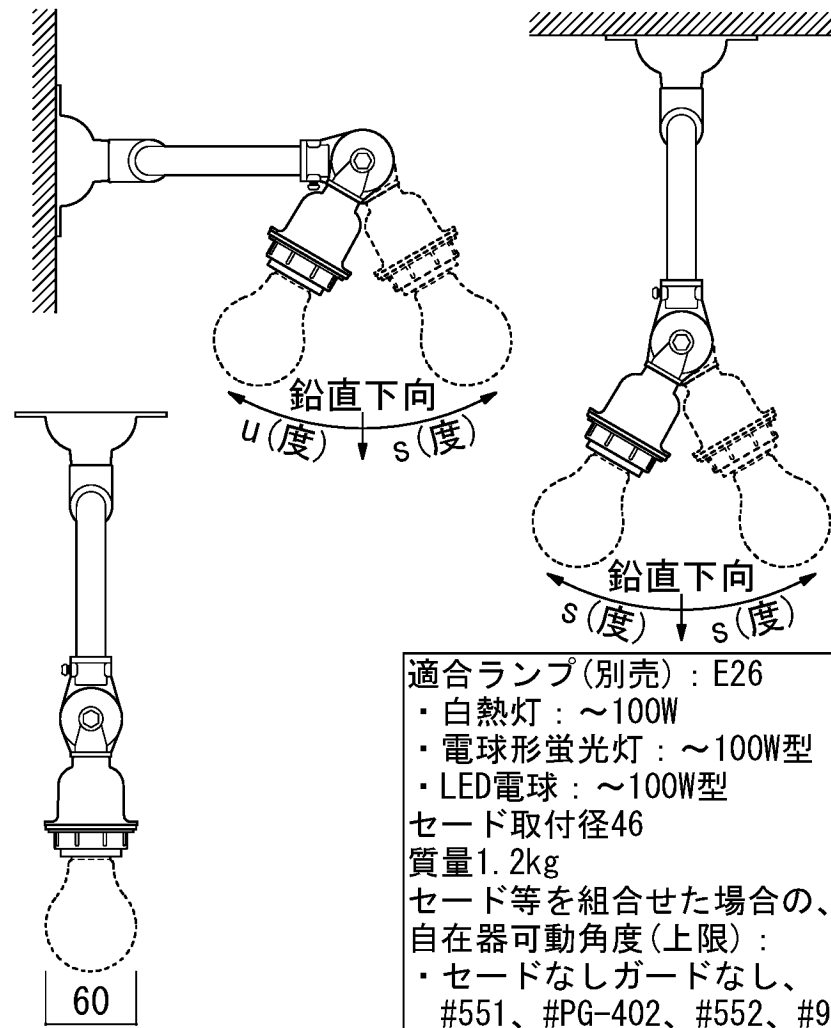

単位 mm  
縮尺 1/5

適合ランプ(別売) : E26  
 ・白熱灯 : ~100W  
 ・電球形蛍光灯 : ~100W型  
 ・LED電球 : ~100W型  
 セード取付径46  
 質量1.2kg  
 セード等を組合せた場合の、  
 自在器可動角度(上限) :  
 ・セードなしガードなし、  
 #551、#PG-402、#552、#91、  
 #137、#138 : u20度、s30度  
 ・#102、#140 : u15度、s30度  
 ・#112 : u10度、s30度  
 ・#104 : u5度、s30度  
 ・#114 : u0度、s30度

品番	品名	材質	数	摘要
1	フランジ	A DC	1	[本体色]
2	T形継手	F CM	1	[本体色]
3	アーム	STKM	2	[本体色]
4	自在器	A DC	2	[本体色]
5	蝶ナット	S PC	2	[本体色]
6	ホルダー本体	A DC	2	[本体色]
7	セードパッキン	CR	2	黒色
8	ホルダーふた	A DC	2	白色
9	ソケット	磁器	2	E26

型番	[本体色]
KP-3020	黒半つや
KP-3021	オフホワイト